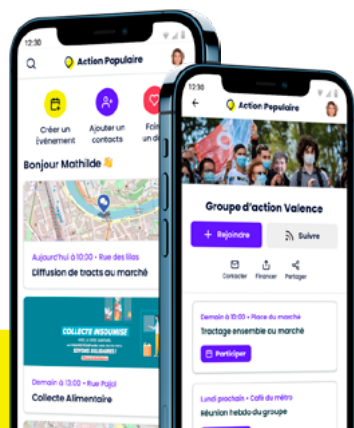

Comment puis-je m'impliquer?

Action Populaire, notre réseau social d'action

Action Populaire est le réseau social d'action des insoumis-es. Il répertorie tous les événements (meetings, réunions publiques, actions militantes, etc.) et les groupes d'action de la France insoumise.

Pour vous connecter, il faut se rendre sur l'application ou le site internet d'Action Populaire et rentrer l'e-mail avec lequel vous vous êtes inscrit-e. Vous recevrez alors un code par e-mail qu'il faudra entrer sur le site pour vous connecter. Vous pouvez également vous connecter via votre compte Facebook.

Action Populaire vous permet de retrouver et de rejoindre les groupes d'action pour participer aux actions militantes, de retrouver et d'indiquer des événements pour contribuer à la diffusion de nos propositions et d'accéder à votre profil.

Action Populaire